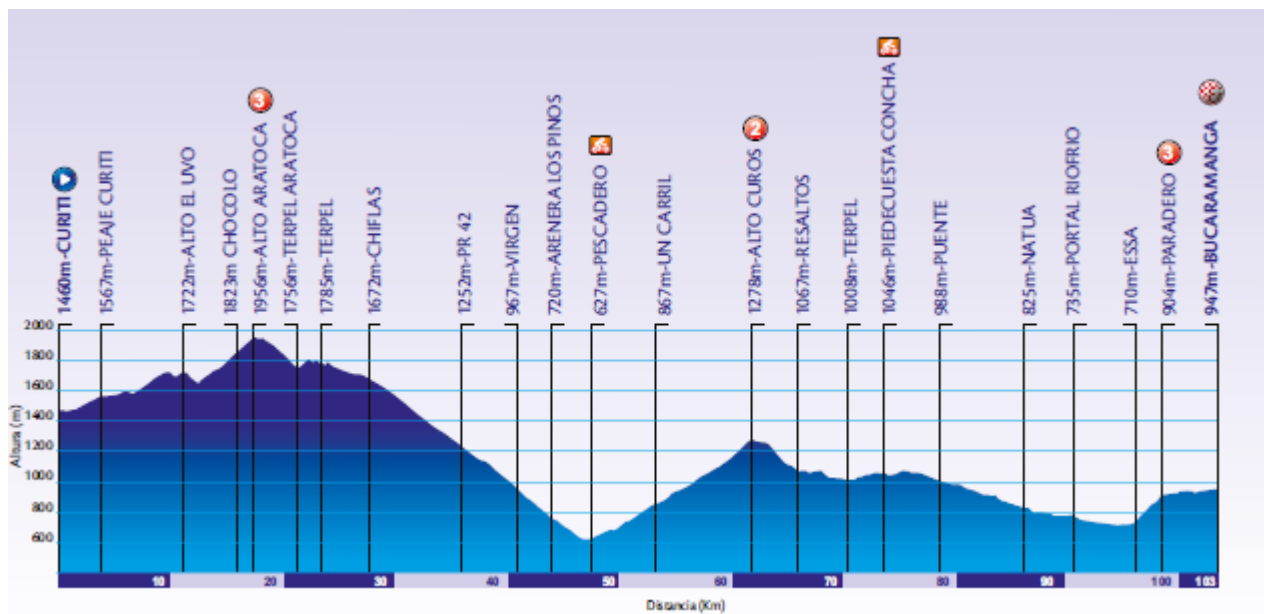

ALTIMETRIA QUINTA ETAPA

BOLETIN DE DIRECCION

PORTADORES CAMISetas DE LIDERES

MODALIDAD	TITULAR	PORTADOR
LIDER GENERAL MINDEPORTE	DIANA PEÑUELA DNA PRO CYCLING	DIANA PEÑUELA DNA PRO CYCLING
LIDER DE SPRINTS BUCARAMANGA 400 AÑOS	VANESSA MARTINEZ MERQUIMIA	VANESSA MARTINEZ MERQUIMIA
LIDER DE MONTAÑA ANDINA	ANA MILENA FAGUA INDEPORTES BOYACA AVANZA	ANA MILENA FAGUA INDEPORTES BOYACA AVANZA
LIDER DE PUNTOS MAC POLLO	DIANA PEÑUELA DNA PRO CYCLING	CAROLINA VARGAS CM TEAM
LIDER SUB23 MERQUIMIA	ANA VIVAR MOVISTAR BEST PC	ANA VIVAR MOVISTAR BEST PC
MEJOR COLOMBIANA COLSUBSIDIO	DIANA PEÑUELA DNA PRO CYCLING	ANA CRISTINA SANABRIA COLOMBIA TIERRA DE ATLETAS
MEJOR EXTRANJERA SIEMPRE SANTANDER	ANET BARRERA DNA PRO CYCLING	ANET BARRERA DNA PRO CYCLING
GANADORA DE ETAPA AGENCIA NAL DE SEGURIDAD VIAL	DIANA PEÑUELA DNA PRO CYCLING	LINA MARCELA HERNANDEZ COLOMBIA TIERRA DE ATLETAS

FDO

CARLOS MARIO PAJON

MAURICIO VARGAS CARREÑO

JOSE ANGEL CALDERON

DIRECTOR GENERAL

PRESIDENTE FEDECICLISMO

CRONOMETRAJE Y RESULTADOS (TIMING READY)